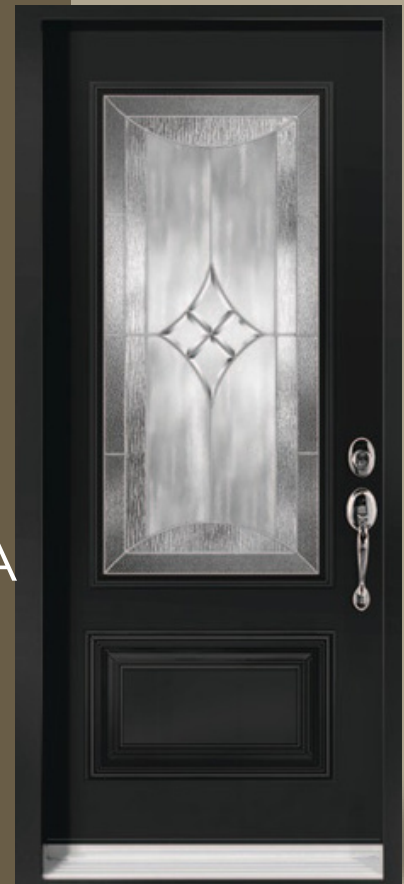

RODIN

ONT-ROD104 -PL

GLASS

Beveled Glue
Chip Hammered
Screen

TRIPLE GLAZED

MATHEUS

ONT- M AT104NS - PT

GLASS

Clear Niagara
Screen
Beveled Clear
Kasumi

TRIPLE GLAZED

AZTEC

ONT-AZT104-
PL ONT-
EXE098-AL
GLASS

Hammered
Niagara
Kasumi
Beveled Glue chip

TRIPLE GLAZED

MIA

ONT-MIA104 -
PL ONT-
EXE098-AL