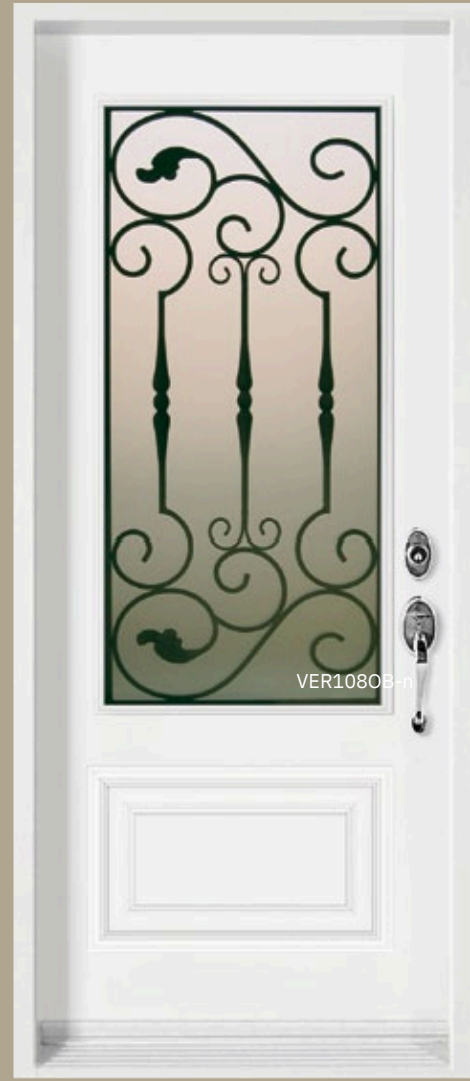

VER10803-n

VER1040BE+ -n
ExE098-BL