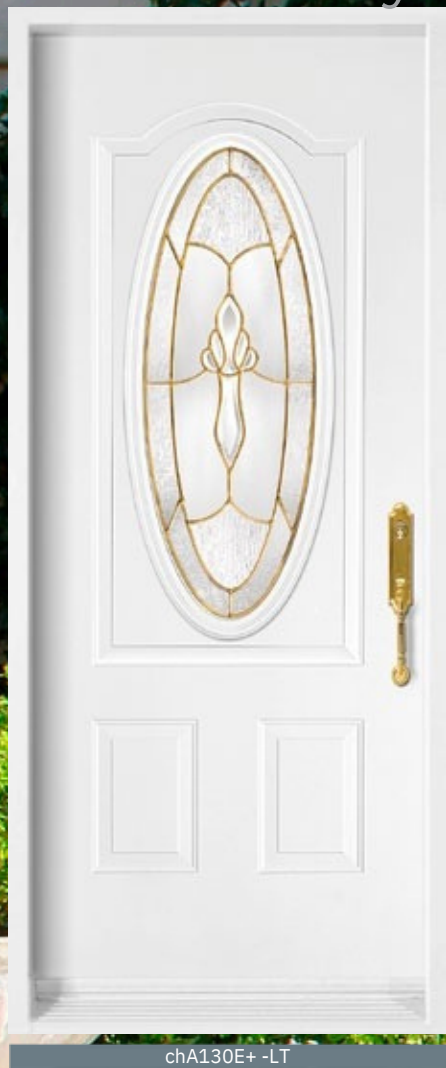

chAmbly

SALSA

VENUS