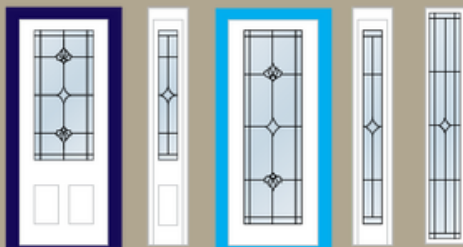

LT Laiton soudé / Welded  
PL brass Plomb soudé /  
Welded lead

Triple Verre / triple Glazed

104  
23" x 49"

105  
9" x 49"

106  
21" x 65"

107  
8" x 65"

111  
X x Y

À titre indicatif seulement,  
autres modèles disponibles.