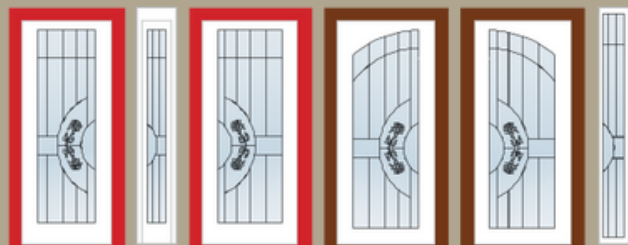

À titre indicatif seulement, autres modèles disponibles.

As an example only, other models available.

- 106 21" x 65"
- 107 8" x 65"
- 108 23" x 65"
- 108SCG 23" x 65"
- 108SCD 23" x 65"
- 111 X x Y

IMPOTE - TRANSOM