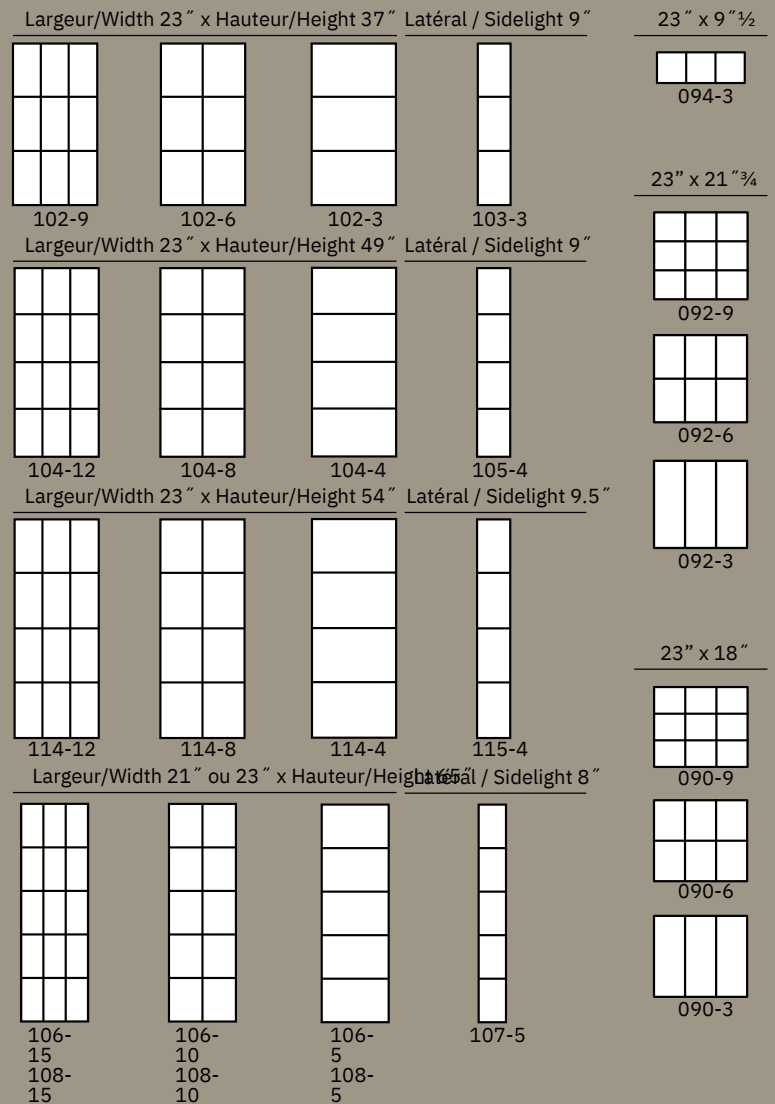

Choisissez votre configuration de porte / Choose your door configuration