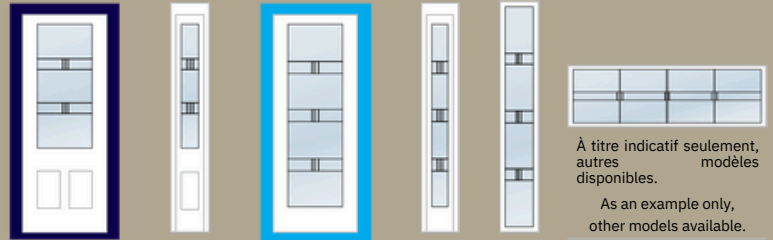

Triple Verre / triple Glazed

Verres/Glasses

Screen  
Noir opaque / Opaque black  
Clair biseauté / Beveled clear

104 23" x 49"  
105 9" x 49"  
106 21" x 65"  
107 8" x 65"  
111 X x Y

À titre indicatif seulement, autres modèles disponibles.  
As an example only, other models available.