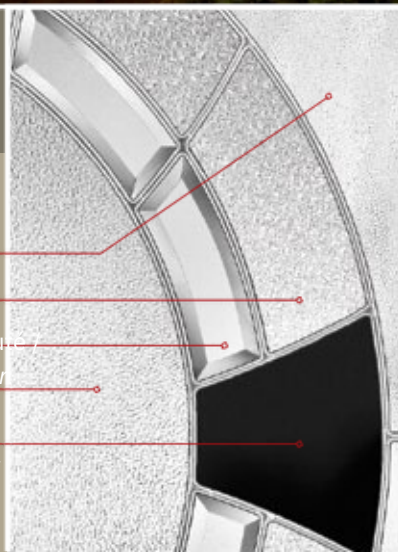

À titre indicatif seulement, autres modèles disponibles.

As an example only, other models available.

IMPOSTES - TRANSOMS

Verres/Glasses

- Chinchilla
- Martelé / Hammered
- Screen biseau / Beveled screen
- Kasumi
- Noir opaque / Opaque black