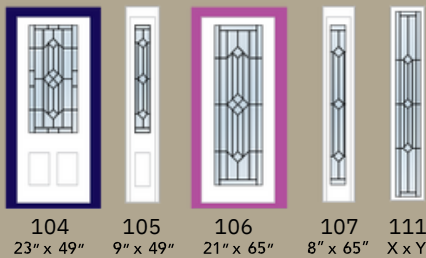

deGrÉ d'inTiMiTÉ
PRIVACY RATInG

Fini disponible
AvAilAble finish

PL Plombsoudé / Welded lead

Triple Verre / triple Glazed