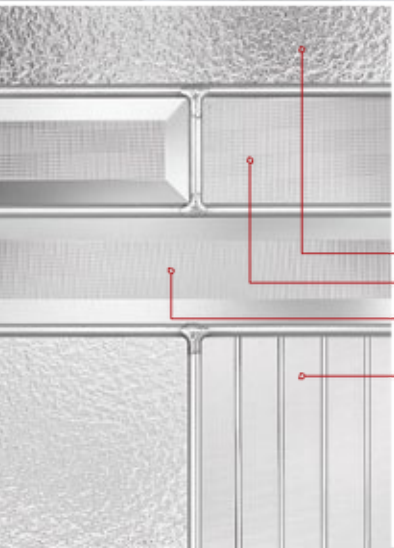

deGré d'inTiMITÉ
PRivACY RATInG

Finis disponibles
AvAIlAble finishes

- LT Laiton soudé / Welded brass
- PL Plomb soudé / Welded lead
- N Plomb soudé antique / Antique welded lead

Triple Verre / triple Glazed

Verres/Glasses

- Kasumi
- Screen
- Screen biseauté / Beveled screen
- Linea