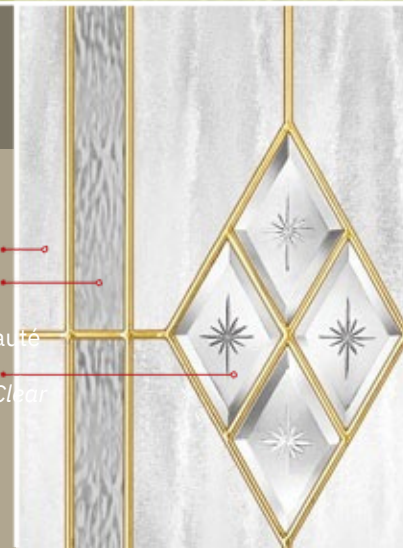

À titre indicatif seulement, autres modèles disponibles.
As an example only, other models available.

IMPOTES - TRANSOMS

Verres/Glasses

- Chinchilla
- Waterglass gris / Gray waterglass
- Losange clair biseauté gravé à la main / Beveled diamond Clear hand-engraved