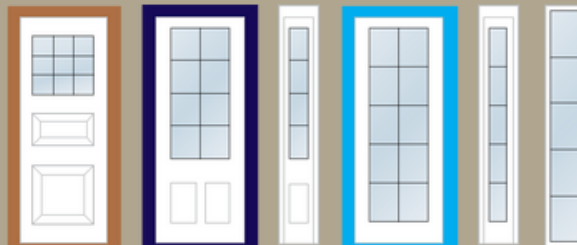

092
23" x 21 $\frac{1}{4}$ "

104
23" x 49"

105
9" x 49"

106
21" x 65"

107
8" x 65"

111
X x Y

À titre indicatif seulement,
autres modèles disponibles.
As an example only,
other models available.

IMPOSTES · TRANSOMS