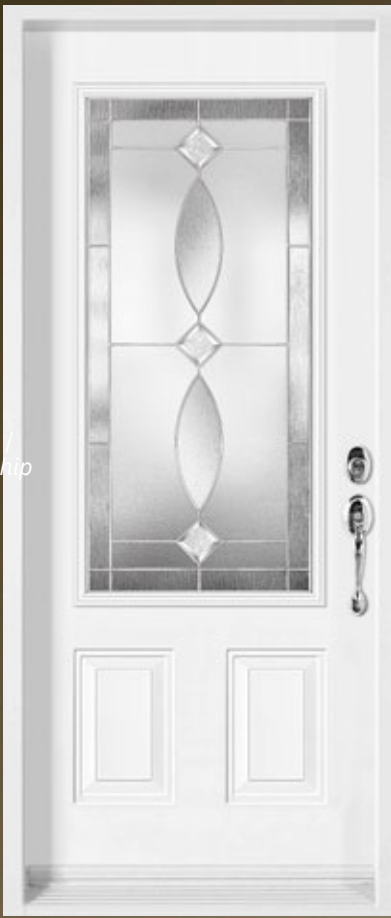

### Verre/Glass

Givré rainuré /  
Glue Chip  
V-Groove

LES PLUS POPULAIRES

AZTEC

**Verres/  
Glasses**  
.....  
Martelé /  
Hammered  
Niagara  
Kasumi  
Givré biseauté /  
Beveled Glue chip

**Triple  
Verre/  
triple  
Glazed**  
**deGré**  
**d'intimité /  
privacy  
ratinG**  
Semi-  
opaque /  
Half-  
opaque