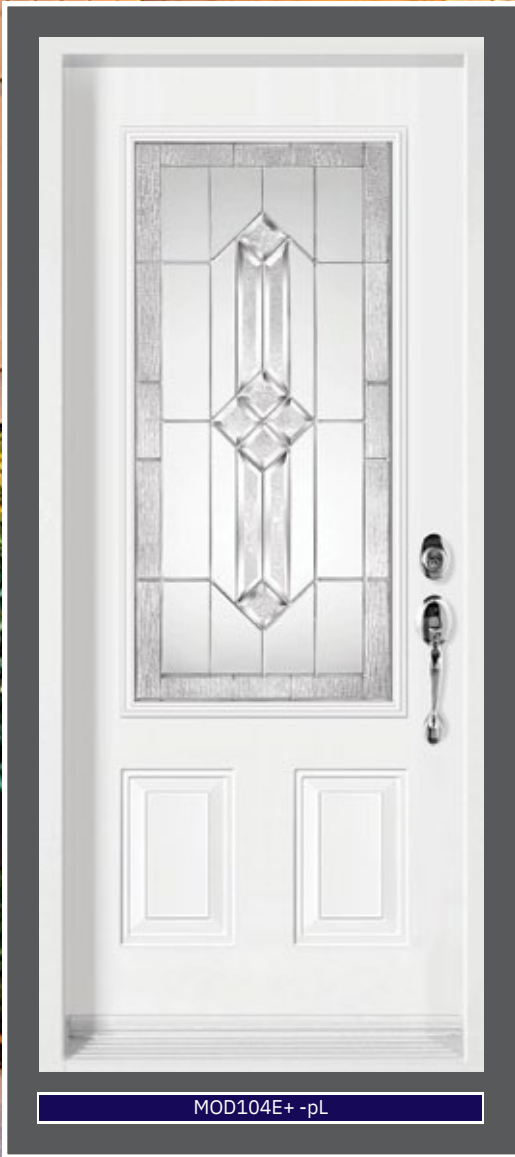

deGrÉ d'inTiMiTÉ
PRIVACY RATInG

Fini disponible
AvAilAble finish

PL Plombsoudé / Welded lead

Triple Verre / triple Glazed

À titre indicatif seulement, autres modèles disponibles.

As an example only, other models available.

IMPOSTES - TRANSOMS

Verres/Glasses

Niagara clair / Clear Niagara

Screen

Givré biseauté / Beveled Glue chip