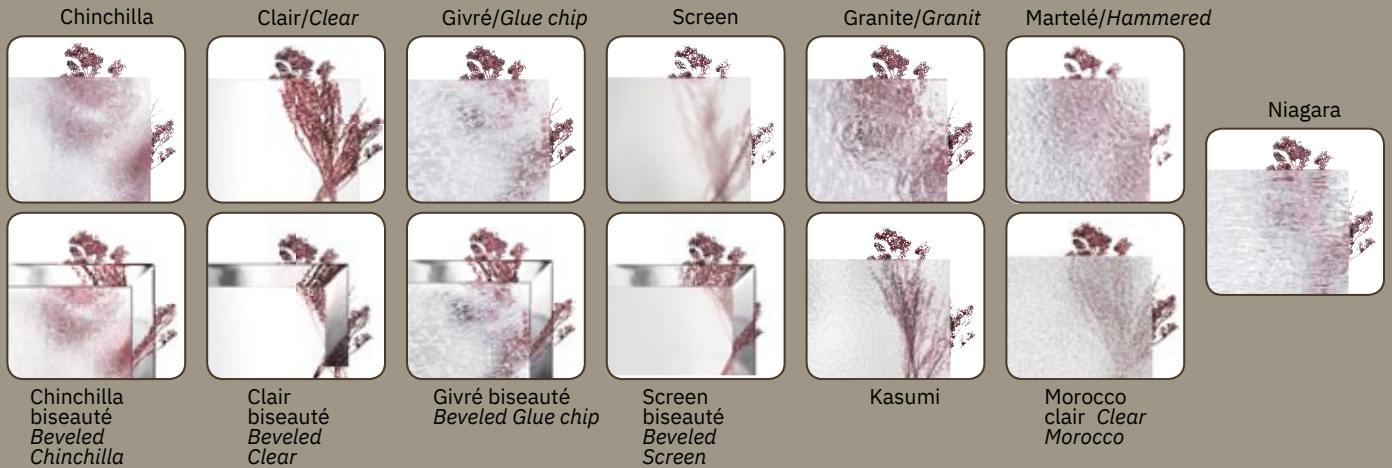

Créez votre propre porte
Multiples options de verres et métaux
Disponible en **26** configurations
Plus de **3 718** possibilités...

Create your own door
Multiple options of glass and coming
Available in **26** configurations
Over **3 718** possibilities...

Choisissez votre verre / Choose your glass

Choisissez votre tige / Choose your coming