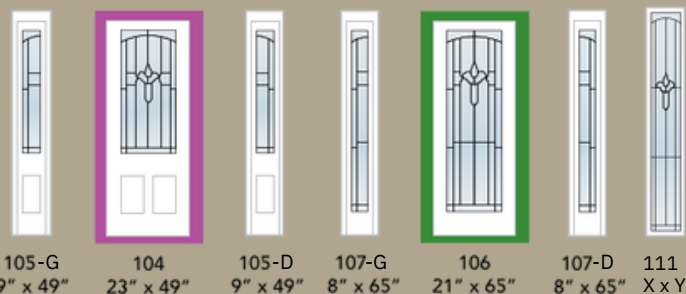

104
23" x 49"

105-D
9" x 49"

107-G
8" x 65"

106
21" x 65"

107-D
8" x 65"

111
X x Y

105-G
9" x 49"