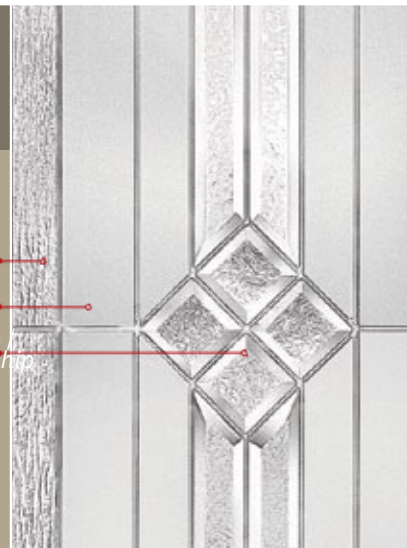

IMPOSTES - TRANSOMS

Verres/Glasses

Niagara clair / Clear Niagara

Screen

Givré biseauté / Beveled Glue chip

Soudé / Welded

nAR107E+ -n

nAR106E+ -n