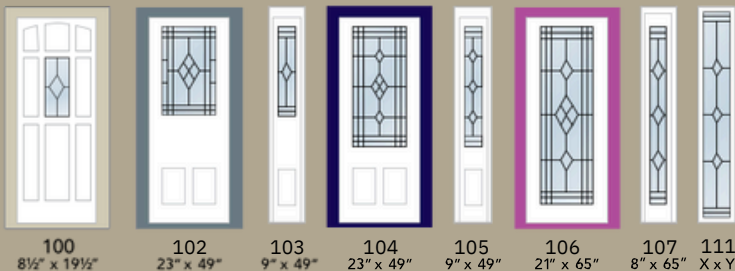

104  
23" x 49"

105  
9" x 49"

106  
21" x 65"

107  
8" x 65"

deGrÉ d'inTiMiTÉ  
PRIVACY RATInG

Fini disponible  
AvAilAble finish

LT Laiton soudé / Welded brass

Triple Verre / triple Glazed