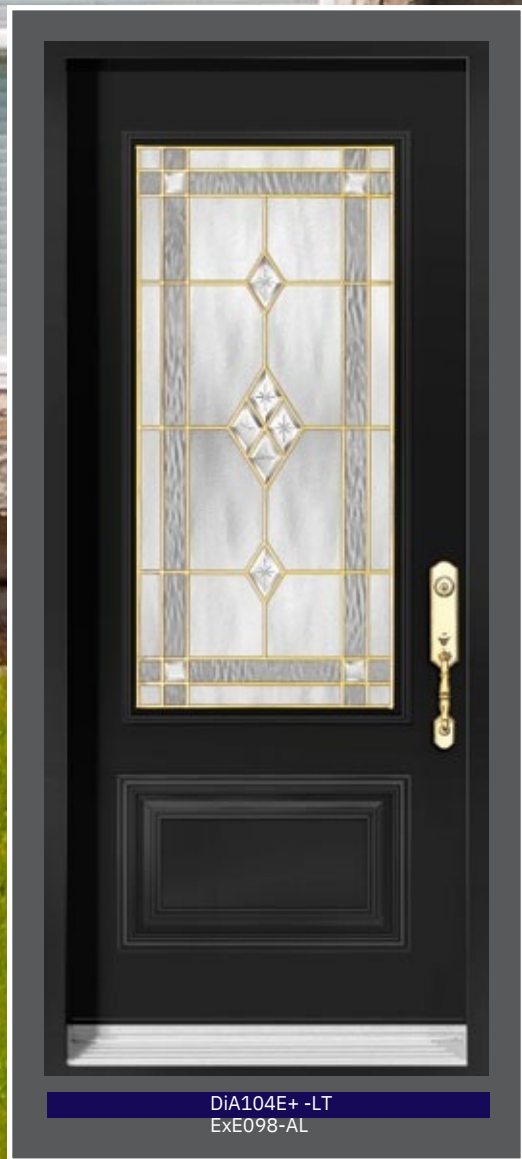

104  
23" x 49"

105  
9" x 49"

106  
21" x 65"

107  
8" x 65"

deGrÉ d'inTiMiTÉ  
PRIVACY RATInG

Fini disponible  
AvAilAble finish

LT Laiton soudé / Welded brass

Triple Verre / triple Glazed