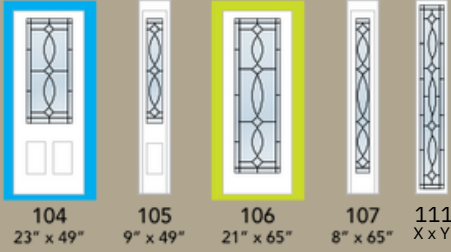

Triple Verre / triple Glazed

Verres/Glasses

- Givré biseauté / Beveled Glue chip
- Granite / Granit

À titre indicatif seulement, autres modèles disponibles.
As an example only, other models available.
IMPOSTES - TRANSOMS