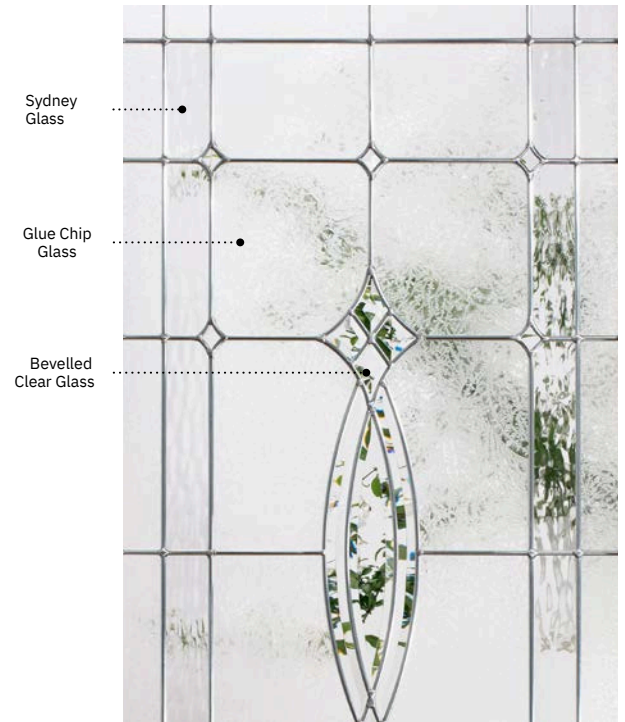

Privacy Level **3/5**
semi-private

				
Frames	22" x 64"	22" x 48"	22" x 36"	15 ²¹ / ₃₂ " x 39 ²⁵ / ₃₂ " Oval
	Zinc Pat. Brass	Zinc Pat. Brass	Zinc Pat. Brass	Zinc Pat. Brass
Novapvc	10-054-060 008 026 002	10-054-057 006 032 001	10-054-050 008 024 002	N/A
Stainable	10-054-060 017 032 004	10-054-057 017 034 019	10-054-050 016 033 004	10-054-027 012 014 013