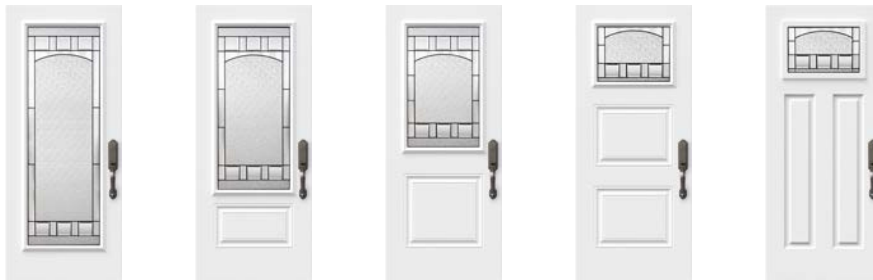

Frames	22" x 64"	Zinc Pat.		22" x 48"	Zinc Pat.		22" x 36"	Zinc Pat.		22" x 17"	Zinc Pat.		22" x 14 7/16"	Zinc Pat.	
Contemporary	10-258-060-010	012		10-258-057-011	013		10-258-050-011	013		10-258-259-007	009		10-258-260-007	001	
Novapvc	10-258-060-009	001		10-258-057-010	001		10-258-050-010	001		10-258-259-005	001		10-258-260-006	008	
Stainable	10-258-060-011	005		10-258-057-012	005		10-258-050-012	006		10-258-259-008	004		N/A